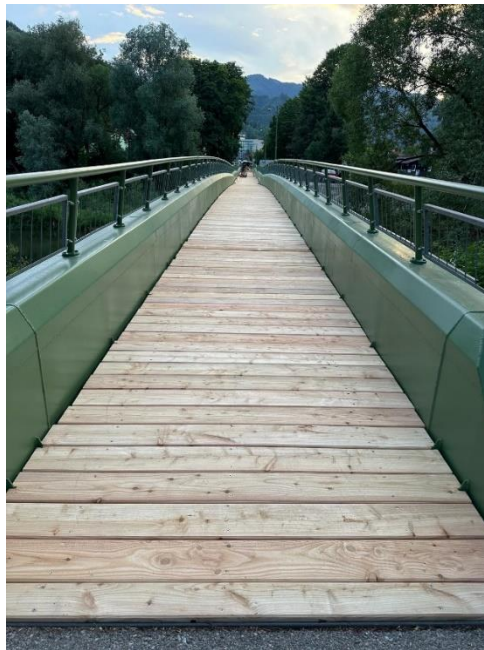

**am Samstag, den 13. Juni 2026 ab 10 Uhr
beim Parkplatz „Tennisplatz Verbund“, E-Werkstr.**

Ausschank durch den Sportverein Verbund
Musikalische Umrahmung durch den Musikverein Pernegg

Auf euer Kommen freut sich
Bürgermeisterin Eva Schmidinger