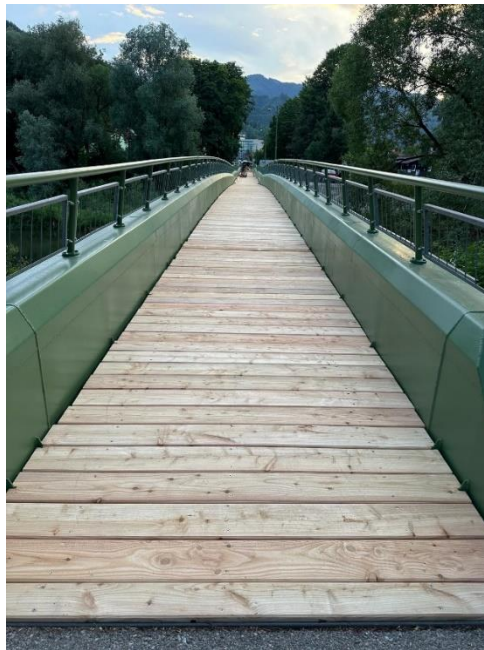

am Samstag, den 13. Juni 2026 ab 10 Uhr
beim Parkplatz „Tennisplatz Verbund“, E-Werkstr.

Ausschank durch den Sportverein Verbund
Musikalische Umrahmung durch die Jagdhornbläser

Auf euer Kommen freut sich
Bürgermeisterin Eva Schmidinger